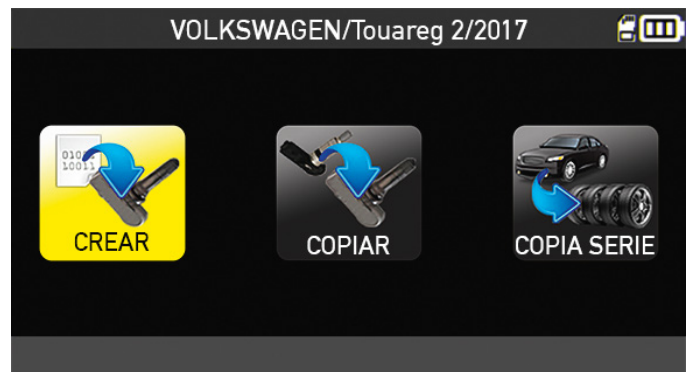

Programación de sensores Aftermarket

Programación de sensores de aftermarket, un total de cinco ruedas a la vez, ideal para ruedas de invierno. Selección por fabricante del sensor o por modelo de automóvil y año.

Inteligencia del sensor TPMS

BMW/1 (F20 F21)/2014

2.20 2.15 Pulse para activar sensor

	ID	Bar	MHz	°C	BAT
FI	3A5FA736	2.20	433	34	OK
FD	3A5F99E4	2.15	433	31	OK
TD	3A5FA733	2.05	433	29	OK
TI	3A5F9822	2.08	433	29	OK

2.08 2.05

Activa y muestra la información del sensor para todos los sensores OE, así como para la mayoría de los sensores TPMS del mercado independiente, incluida la ID del sensor, la presión, la frecuencia, la temperatura y el estado de la batería.

Historial de Servicio del TPMS

RECIENTE

Marca/Modelo/Año	Fecha	Reini.
BMW/1 (F20 F21)/2014	04/07/2018	---
MITSUBISHI/Space Star/2014	03/09/2018	---
MITSUBISHI/Space Star/2016	11/28/2017	---
DACIA/Dokker Stepway/2017	08/17/2017	---
OPEL/Astra Sports Tourer/2016	04/05/2017	OK
OPEL/Astra J/2011 +07/2011	03/20/2017	---
OPEL/Astra J/2012	03/20/2017	---

1/5

Guarde, descargue e imprima informes del vehículo. Filtre la información por modelo de automóvil, fecha y restablecimiento de información.

Continental Automotive Spain
C/ Sepúlveda 11
28108 Alcobendas - Madrid
T. 91 657 21 09
www.continental-aftermarket.com